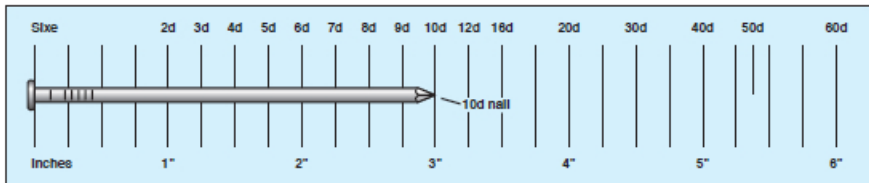

Wood's Home Maintenance Service

PENNY NAIL GAUGE

ACTUAL SIZE

NAIL SIZES AND AMOUNTS PER POUND

PENNY NUMBER	LENGTH IN INCHES	COMMON NAILS (PER LB.)	BOX NAILS (PER LB.)	FINISHING NAILS (PER LB.)
2	1	876	1010	1351
3	1 ¼	568	635	807
4	1 ½	316	437	548
6	2	181	236	309
8	2 ½	106	145	189
10	3	69	94	121
12	3 ¼	64	87	113
16	3 ½	49	71	90
20	4 ¾	31	52	62
30	4 ¾	20		
40	5			
50	5 ½			
60	6			